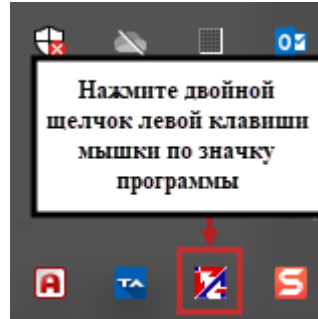

Запрос остатков с ЕГАИС через ЕГАИС-Агент

1. Запустите рабочее окно ЕГАИС-Агент.

Запустить окно можно через панель задач:

- Нажмите двойной щелчок левой клавиши мышки по значку программы;

- Или нажмите правой клавишей мышки по значку программы и выбрать «Открыть окно»